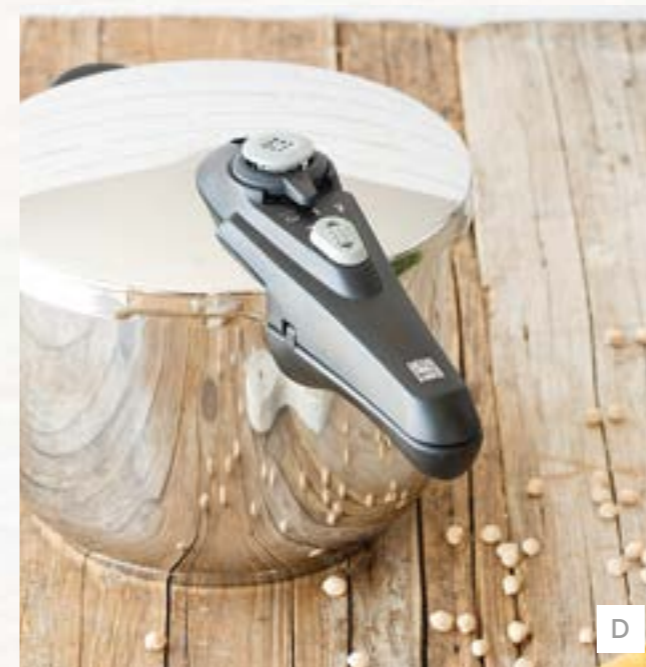

COLECCIÓN Collection	MATERIAL CUERPO Body material	TIPO Type	GAMA Set	SEGURIDAD Security	INDUCCIÓN Induction	TIPO DE CIERRE Closing type	CESTILLO Basket	NIVELES DE PRESIÓN Pressure levels	DESTACADO Highlights
A TEKNA	18/10 ACERO INOXIDABLE Stainless steel	SUPER RÁPIDA Super fast	4 L - 6 L - 7 L Set Dúo 4+7 Litros	3 SISTEMAS DE SEGURIDAD + 1 SISTEMA DE BLOQUEO DE APERTURA 3 Pressure safety system + 1 Opening blocking system	✓	BAYONETA Slide	✓	2 Niveles seleccionables de presión (Nivel 1: 60 Kpa / Nivel 2: 100 Kpa) Dispositivo de Despresurización. 2 selectable pressure levels (Nivel 1: 60 Kpa / Nivel 2: 100 Kpa) Depressurization Device.	Mango ergonómico que permite una fácil y práctica apertura sin renunciar a un innovador diseño. Ergonomic handle that allows easy and practical opening without sacrificing an innovative design.
B excellent	18/10 ACERO INOXIDABLE Stainless steel	SUPER RÁPIDA Super fast	4 L - 6 L - 7 L - 9 L Set Dúo 4+7 Litros	3 SISTEMAS DE SEGURIDAD + 1 SISTEMA DE BLOQUEO DE APERTURA 3 Pressure safety system + 1 Opening blocking system	✓	BAYONETA Slide	✓	2 Niveles seleccionables de presión (Nivel 1: 60 Kpa / Nivel 2: 100 Kpa) Dispositivo de Despresurización. 2 selectable pressure levels (Nivel 1: 60 Kpa / Nivel 2: 100 Kpa) Depressurization Device.	Reduce hasta un 70% de tiempo y ahorra energía respecto la cocción tradicional. Reduce up to 70% time and save energy compared to traditional cooking.
C ACTIVE PRO	18/10 ACERO INOXIDABLE Stainless steel	SUPER RÁPIDA Super fast	3L - 4L - 6 L - 7 L - 10 L Set Dúo 4+7 Litros	3 SISTEMAS DE SEGURIDAD + 1 SISTEMA DE BLOQUEO DE APERTURA 3 Pressure safety system + 1 Opening blocking system	✓	BAYONETA Slide	✓	2 Niveles seleccionables de presión (Nivel 1: 60 Kpa / Nivel 2: 100 Kpa) Dispositivo de Despresurización. 2 selectable pressure levels (Nivel 1: 60 Kpa / Nivel 2: 100 Kpa) Depressurization Device.	Active Pro es diseño, rapidez y seguridad unidos. Active Pro is design, speed and safety united.
D vitesse	18/10 ACERO INOXIDABLE Stainless steel	SUPER RÁPIDA Super fast	3 L - 4 L - 6 L - 7 L - 9 L Set Dúo 4+7 Litros	3 SISTEMAS DE SEGURIDAD + 1 SISTEMA DE BLOQUEO DE APERTURA 3 Pressure safety system + 1 Opening blocking system	✓	BAYONETA Slide	✓	2 Niveles seleccionables de presión (Nivel 1: 60 Kpa / Nivel 2: 100 Kpa) Dispositivo de Despresurización. 2 selectable pressure levels (Nivel 1: 60 Kpa / Nivel 2: 100 Kpa) Depressurization Device.	Eficacia y seguridad total para un nivel de cocina intensiva. Efficiency and total safety for an intensive cooking level.
E newSTAR	18/10 ACERO INOXIDABLE Stainless steel	RÁPIDA Fast	4 L - 6 L - 8 L 11 L	2 SISTEMAS DE SEGURIDAD + 1 SISTEMA DE BLOQUEO DE APERTURA (PUENTE) 2 Pressure safety system + 1 Opening blocking system (bridge)	✓	TRADICIONAL / PUENTE Traditional / Bridge	-	1 Nivel de presión (60 Kpa) 1 Pressure level (60 Kpa)	Diseño tradicional con la puesta a punto más contemporánea en seguridad, calidad y funcionamiento. Traditional design with the most contemporary set-up in safety, quality and performance.