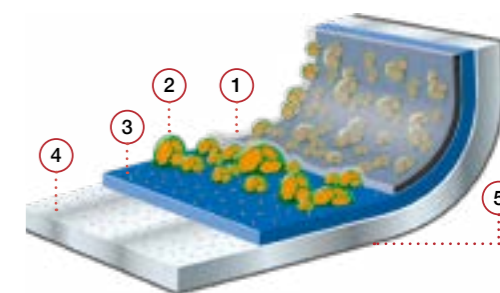

1. 1 Revestimiento premium sin PFOA
   Premium coating PFOA free
2. 2 Revestimiento reforzado con silicio de carbono.
   Capa de máxima antiadherencia
   Reinforced midcoat with silicon carbon formations.
   Maximum non-stick layer
3. 3 Base que incorpora refuerzos cerámicos
   Primer incorporating ceramic
4. 4 Aluminio fundido indeformable con la mejora MetalTec
   Undeformable cast aluminum with MetalTec enhancement
5. 5 Capa antiadherente externa
   Non-stick outside coating