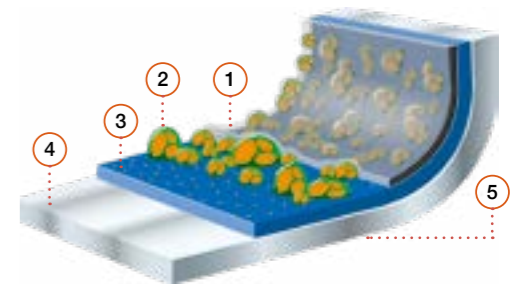

Non-deformable cast aluminum cookware with ultra-durable Teflon™ Profile non-stick coating, allowing the use of metal utensils.

The ECO+ logo guarantees maximum respect for the environment, as it is PFOA-free.

Excellent non-stick protection and extreme resistance to scratching and abrasion. Efficient Plus represents the ultimate in kitchen performance and will delight the most demanding chefs.

Características técnicas

- Gran antiadherencia y sin PFOA
- Extraordinaria resistencia al rayado
- Sistema de ahorro energético Full Induction
- Fondo de gran espesor de 6 mm
- Tapa de vidrio templado con válvula y aro de silicona anti-impactos desmontable
- Máximo rendimiento del calor
- Cocina con poco aceite
- Menaje apto para el horno (sin tapa) hasta 220°C
- Apta para todo tipo de cocinas, incluida inducción
- Fácil limpieza interior y exterior

Technical features

- Great non-stickness and PFOA free
- Extraordinary scratch resistance
- Full Induction energy saving system
- Very thick 6 mm base
- Removable tempered glass lid with valve and anti-impact silicone ring
- Maximum heat output
- Fat free cooking
- Cookware suitable for the oven (without lid) up to 220°C
- Suitable for all kind of cooktops, including induction
- Easy inside and outside cleaning

1. 1 Revestimiento premium sin PFOA
   Premium coating PFOA free
2. 2 Revestimiento reforzado con silicio de carbono.
   Capa de máxima antiadherencia
   Reinforced midcoat with silicon carbon formations.
   Maximum non-stick layer
3. 3 Base que incorpora refuerzos cerámicos
   Primer incorporating ceramic
4. 4 Aluminio fundido indeformable
   Undeformable cast aluminum
5. 5 Capa antiadherente externa
   Non-stick outside coating