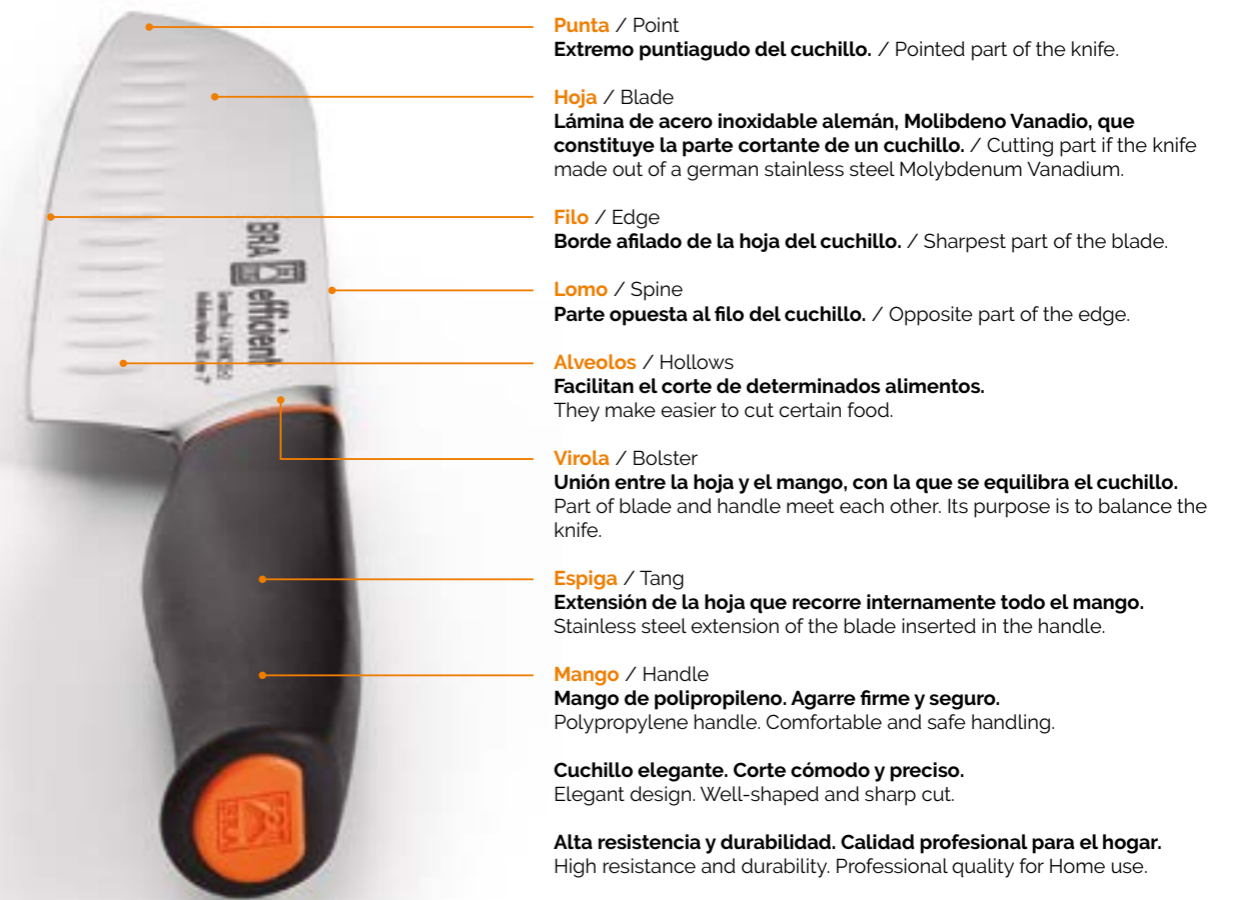

Punta / Point
Extremo puntiagudo del cuchillo. / Pointed part of the knife.

Hoja / Blade
Lámina de acero inoxidable alemán, Molibdeno Vanadio, que constituye la parte cortante de un cuchillo. / Cutting part if the knife made out of a german stainless steel Molybdenum Vanadium.

Filo / Edge
Borde afilado de la hoja del cuchillo. / Sharpest part of the blade.

Lomo / Spine
Parte opuesta al filo del cuchillo. / Opposite part of the edge.

Alveolos / Hollows
Facilitan el corte de determinados alimentos.
They make easier to cut certain food.

Virola / Bolster
Unión entre la hoja y el mango, con la que se equilibra el cuchillo.
Part of blade and handle meet each other. Its purpose is to balance the knife.

Espiga / Tang
Extensión de la hoja que recorre internamente todo el mango.
Stainless steel extension of the blade inserted in the handle.

Mango / Handle
Mango de polipropileno. Agarre firme y seguro.
Polypropylene handle. Comfortable and safe handling.

Cuchillo elegante. Corte cómodo y preciso.
Elegant design. Well-shaped and sharp cut.

Alta resistencia y durabilidad. Calidad profesional para el hogar.
High resistance and durability. Professional quality for Home use.