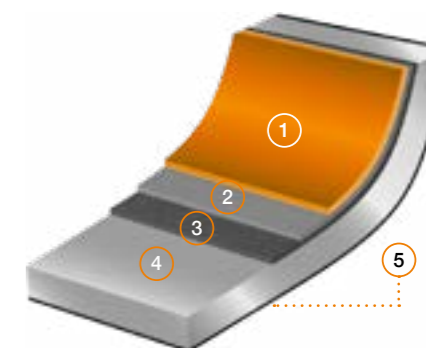

1. Capa de máxima antiadherencia sin PFOA
  Maximum non-stick layer PFOA free
2. Capa intermedia de refuerzo
  Reinforced midcoat
3. Capa de anclaje y refuerzo con mineral duro
  Hard mineral fixing layer reinforcement
4. Fundición de aluminio indeformable
  Undeformable cast aluminum
5. Capa antiadherente externa
  Non-stick outside coating