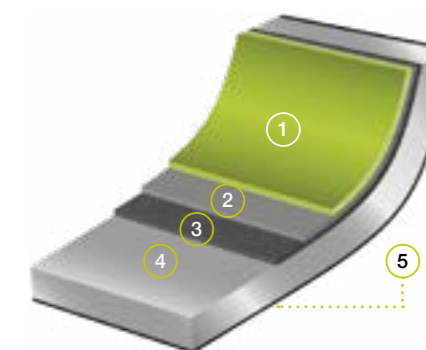

Non-deformable cast aluminum cook ware with a super-resistant, latest-generation, triple-layer Teflon™ Innovations non-stick coating, PFOA-free. The characteristics and shape of its stainless steel diffuser base promote heat absorption, resulting in a 20% reduction in the time to reach cooking temperature and energy consumption (Save Energy System).

Una colección ideal
para el día a día en tu
cocina
*Ideal collection for daily use in
your kitchen*

Características técnicas

- Gran antiadherencia y sin PFOA
- Cocina con poco aceite
- Sistema de ahorro energético Full Induction
- Máximo rendimiento del calor
- Fondo de gran espesor de 5,5 mm
- Mango ergonómico para un agarre perfecto
- Tapa de cristal templado
- Apta para todo tipo de cocinas, incluida inducción
- Fácil limpieza interior y exterior
- Apta para lavavajillas

Technical features

- Excellent non-stick properties and PFOA free
- Fat free cooking
- Full Induction Energy Saving System
- Maximum heat output
- Very thick 5,5 mm base
- Ergonomic handle for a perfect hold
- Tempered glass lid
- Suitable for all kind of cooktops, including induction
- Easy inside and outside cleaning
- Dishwasher safe

1. Capa de máxima antiadherencia sin PFOA
  Maximum non-stick layer PFOA free
2. Capa intermedia de refuerzo
  Reinforced midcoat
3. Capa de anclaje y refuerzo con mineral duro
  Hard mineral fixing layer reinforcement
4. Fundición de aluminio indeformable
  Undeformable cast aluminum
5. Capa antiadherente externa
  Non-stick outside coating