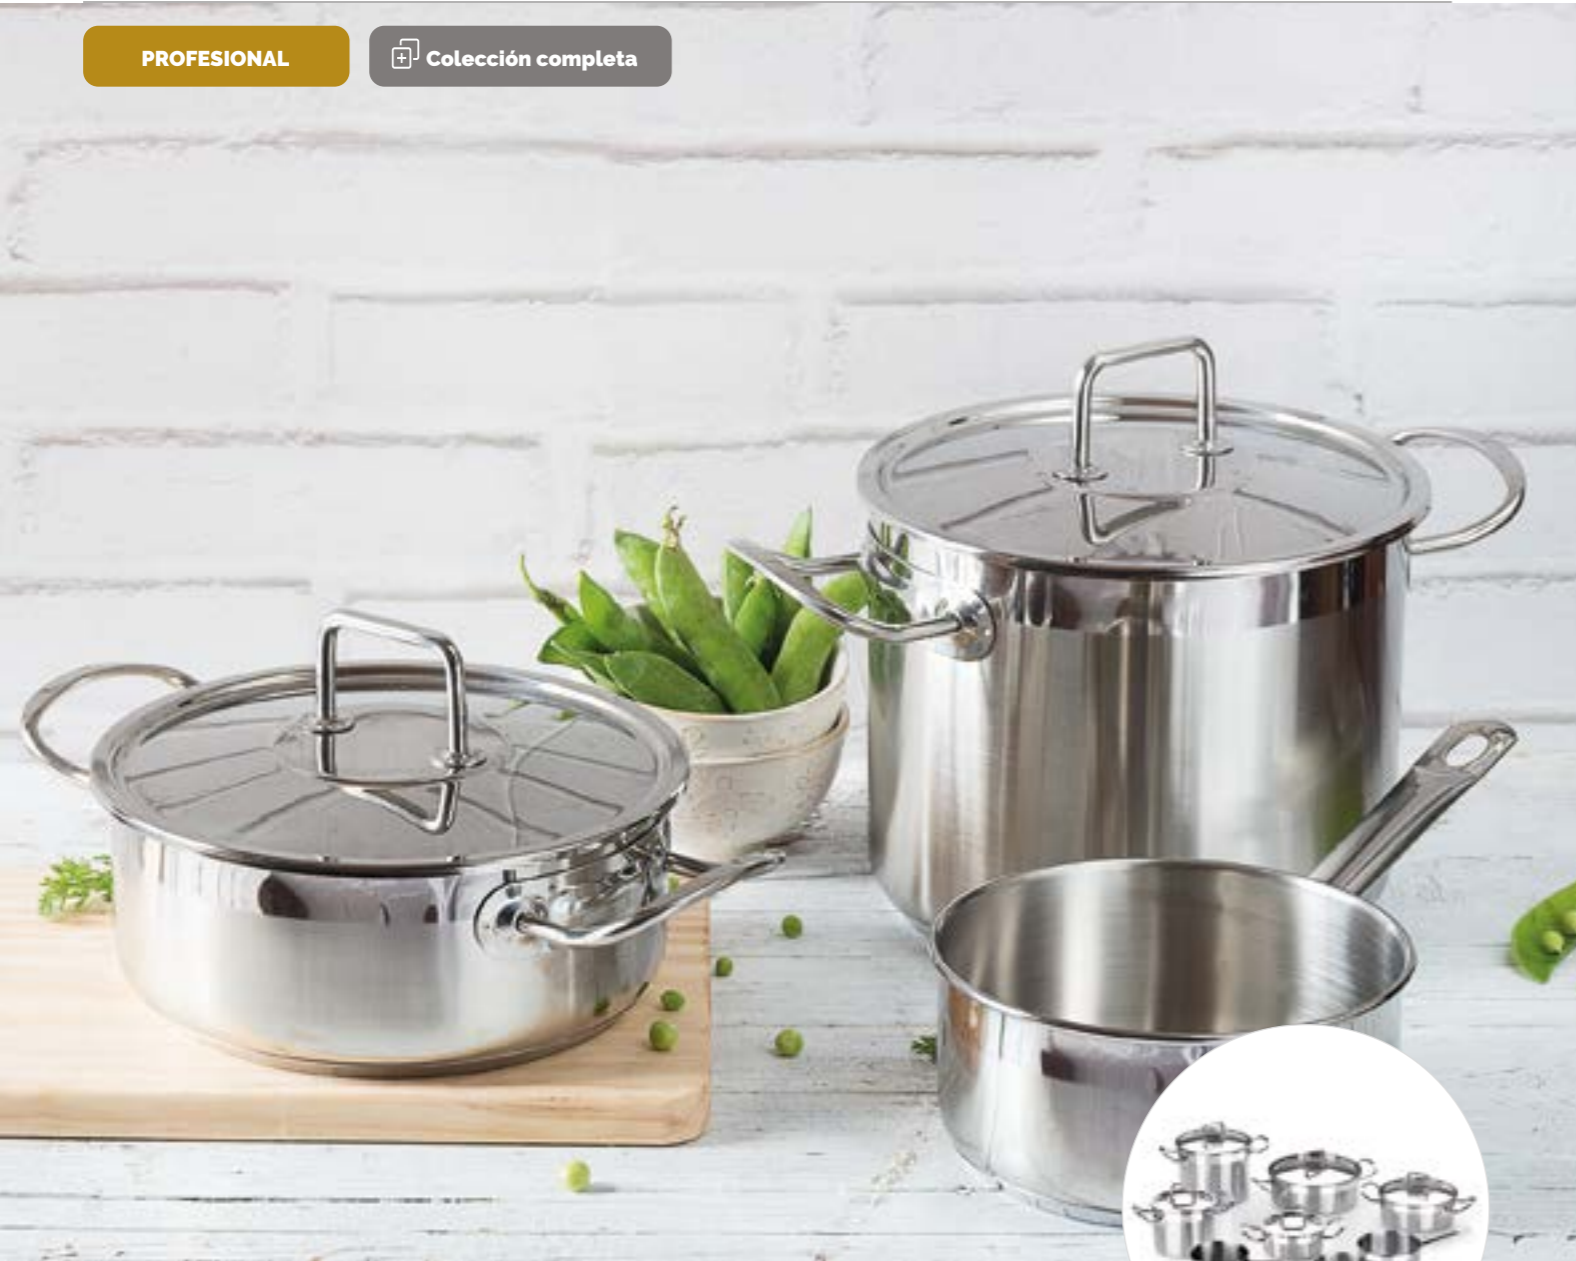

Colección completa

**MENAJE 5 PIEZAS**  
5 pieces cookware set

Composición Menaje 5 piezas:  
Cacerola con tapa Ø 20 y Ø 24 cm, Olla con tapa Ø 20 y Ø 24 cm y Cazo Ø 16 cm.

Ref. A349908 | EAN 8411796078555