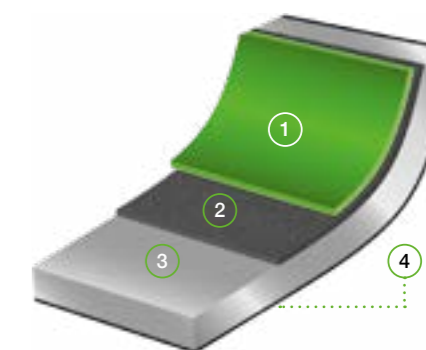

De diseño moderno y elegante, la colección cuenta con una amplia gama de productos y la mejor relación calidad/precio del mercado.

Non-deformable cast aluminum cookware with a super-resistant, latest-generation, triple-layer Teflon™ Innovations non-stick coating, PFOA-free. Its diffuser base allows for maximum heat efficiency, resulting in lower energy consumption.

With a modern and elegant design, the collection features a wide range of products and the best quality/price ratio in the market.

Características técnicas

- Gran antiadherencia y sin PFOA
- Cocina con poco aceite
- Mayor aprovechamiento de la energía
- Fondo de gran espesor de 5,5 mm
- Sistema de ahorro energético Full Induction
- Apta para todo tipo de cocinas, incluida inducción
- Fácil limpieza interior y exterior
- Apta para lavavajillas
- Asas de silicona desmontables, de tacto suave y agradable
- Mango ergonómico con inserción en silicona que facilita un agarre perfecto

Technical features

- Excellent non-stick properties and PFOA free
- Fat free cooking
- Maximum heat output
- Very thick 5,5 mm base
- Full Induction Energy Saving System
- Suitable for all kind of cooktops, including induction
- Easy inside and outside cleaning
- Dishwasher safe
- Removable silicone mitts. Soft and easy handling.
- Ergonomic handle with silicone insert for a perfect grip and use

- ① Capa de máxima antiadherencia sin PFOA
  Maximum non-stick layer PFOA free
- ② Capa de anclaje y refuerzo con mineral duro
  Hard mineral fixing layer reinforcement
- ④ Fundición de aluminio indeformable
  Undeformable cast aluminum
- ⑤ Capa antiadherente externa
  Non-stick outside coating