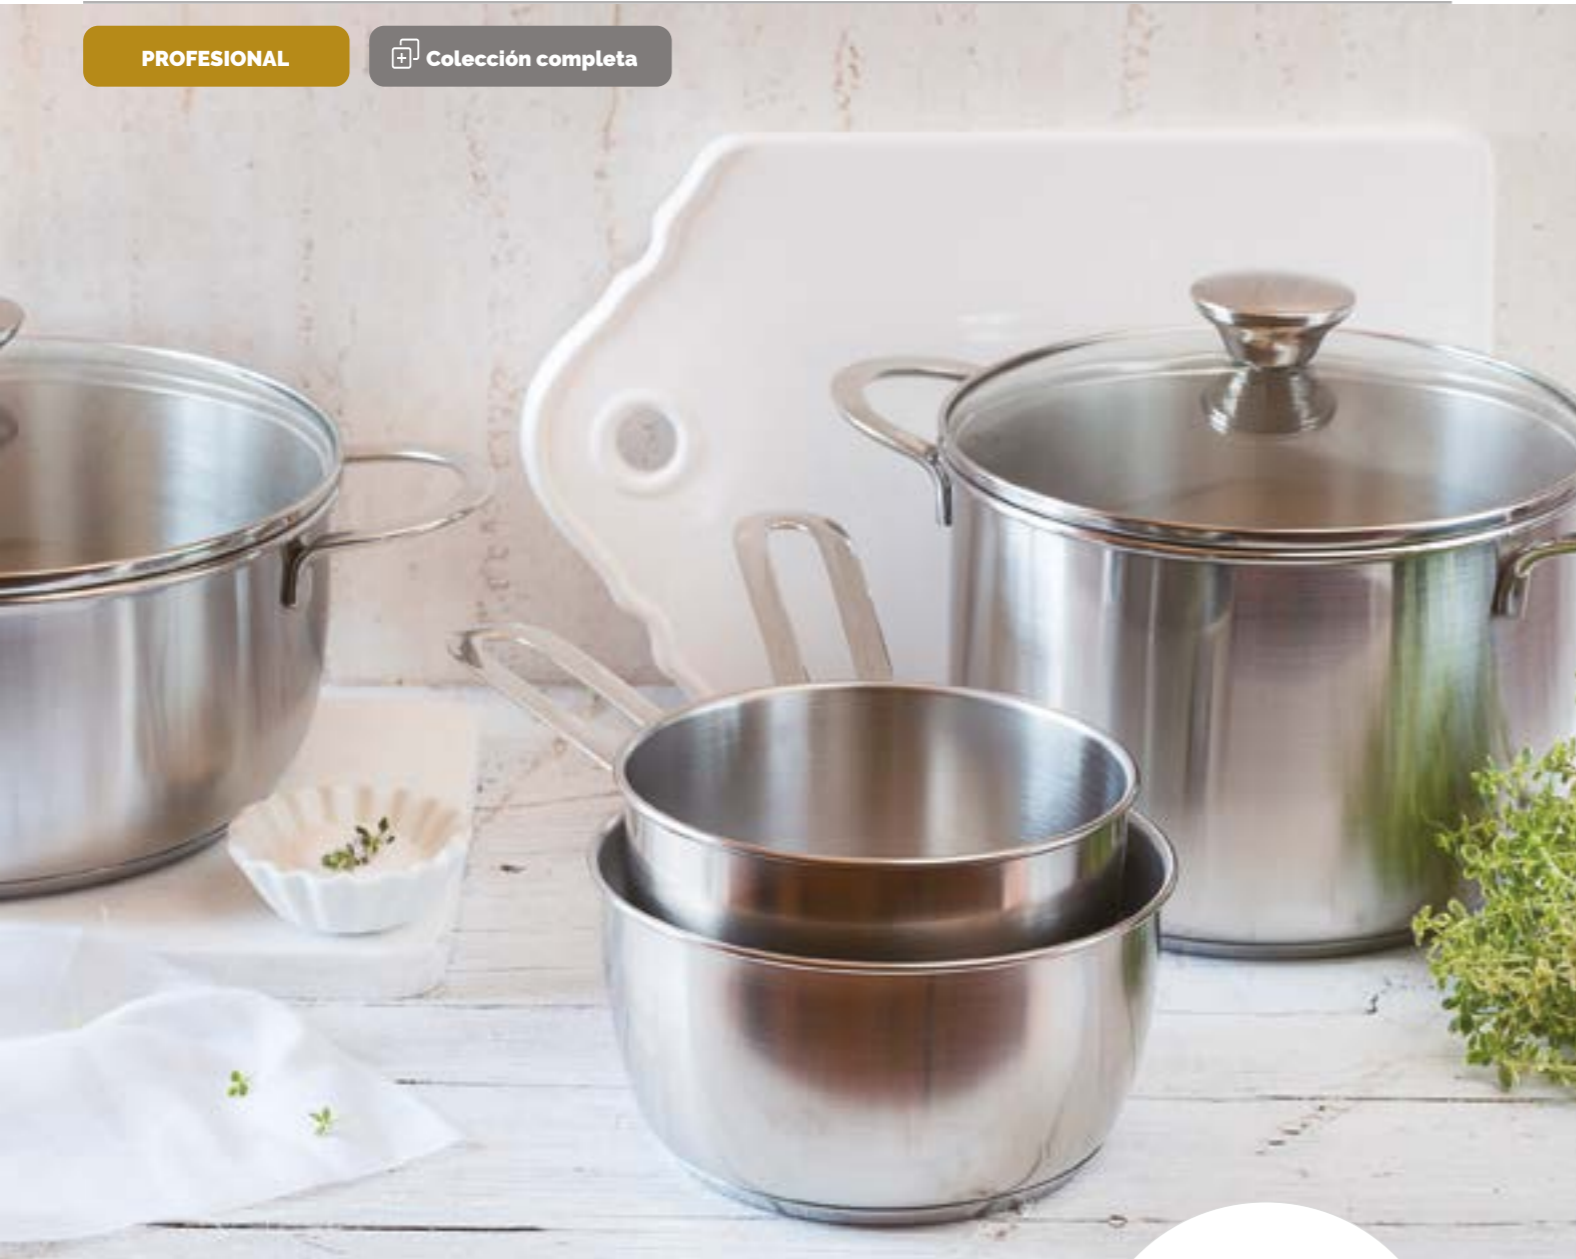

### MENAJE 5 PIEZAS 5 pieces cookware set

Composición Menaje 5 piezas:  
Cacerola con tapa Ø 20 y Ø 24 cm, Olla  
con tapa Ø 20 y Ø 24 cm y Cazo Ø 14 cm.

Ref. A399908 | EAN 8411796083764

1

CACEROLA CON TAPA  
Casserole with lid