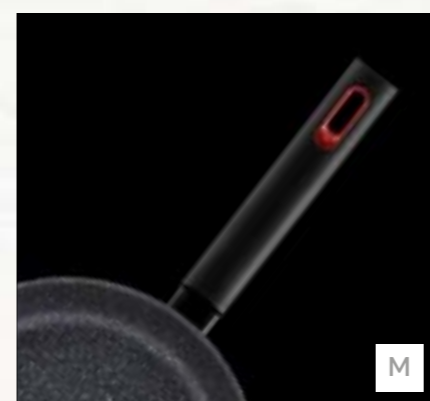

1 µm (micra) = 0,001 mm.

1 µm (micra) = 0,001 mm.

PREMIUM: Para aquellos chefs que buscan el mejor diseño, máximo rendimiento, resistencia y funcionalidad en la cocina.

AVANZADO: Para aquellos usuarios que buscan un buen equilibrio entre funcionalidad y calidad.

INTENSIVO: Para una cocina diaria con garantías óptimo rendimiento.

PROFESIONAL: Para uso en cocina profesional donde prima la durabilidad.

PREMIUM: For those chefs looking for the best design, maximum performance, resistance and functionality in the kitchen.

ADVANCED: For those users who are looking for a good balance between functionality and quality.

INTENSIVE: For a daily kitchen with optimal performance guarantees.

PROFESSIONAL: For use in professional kitchens where durability is paramount.