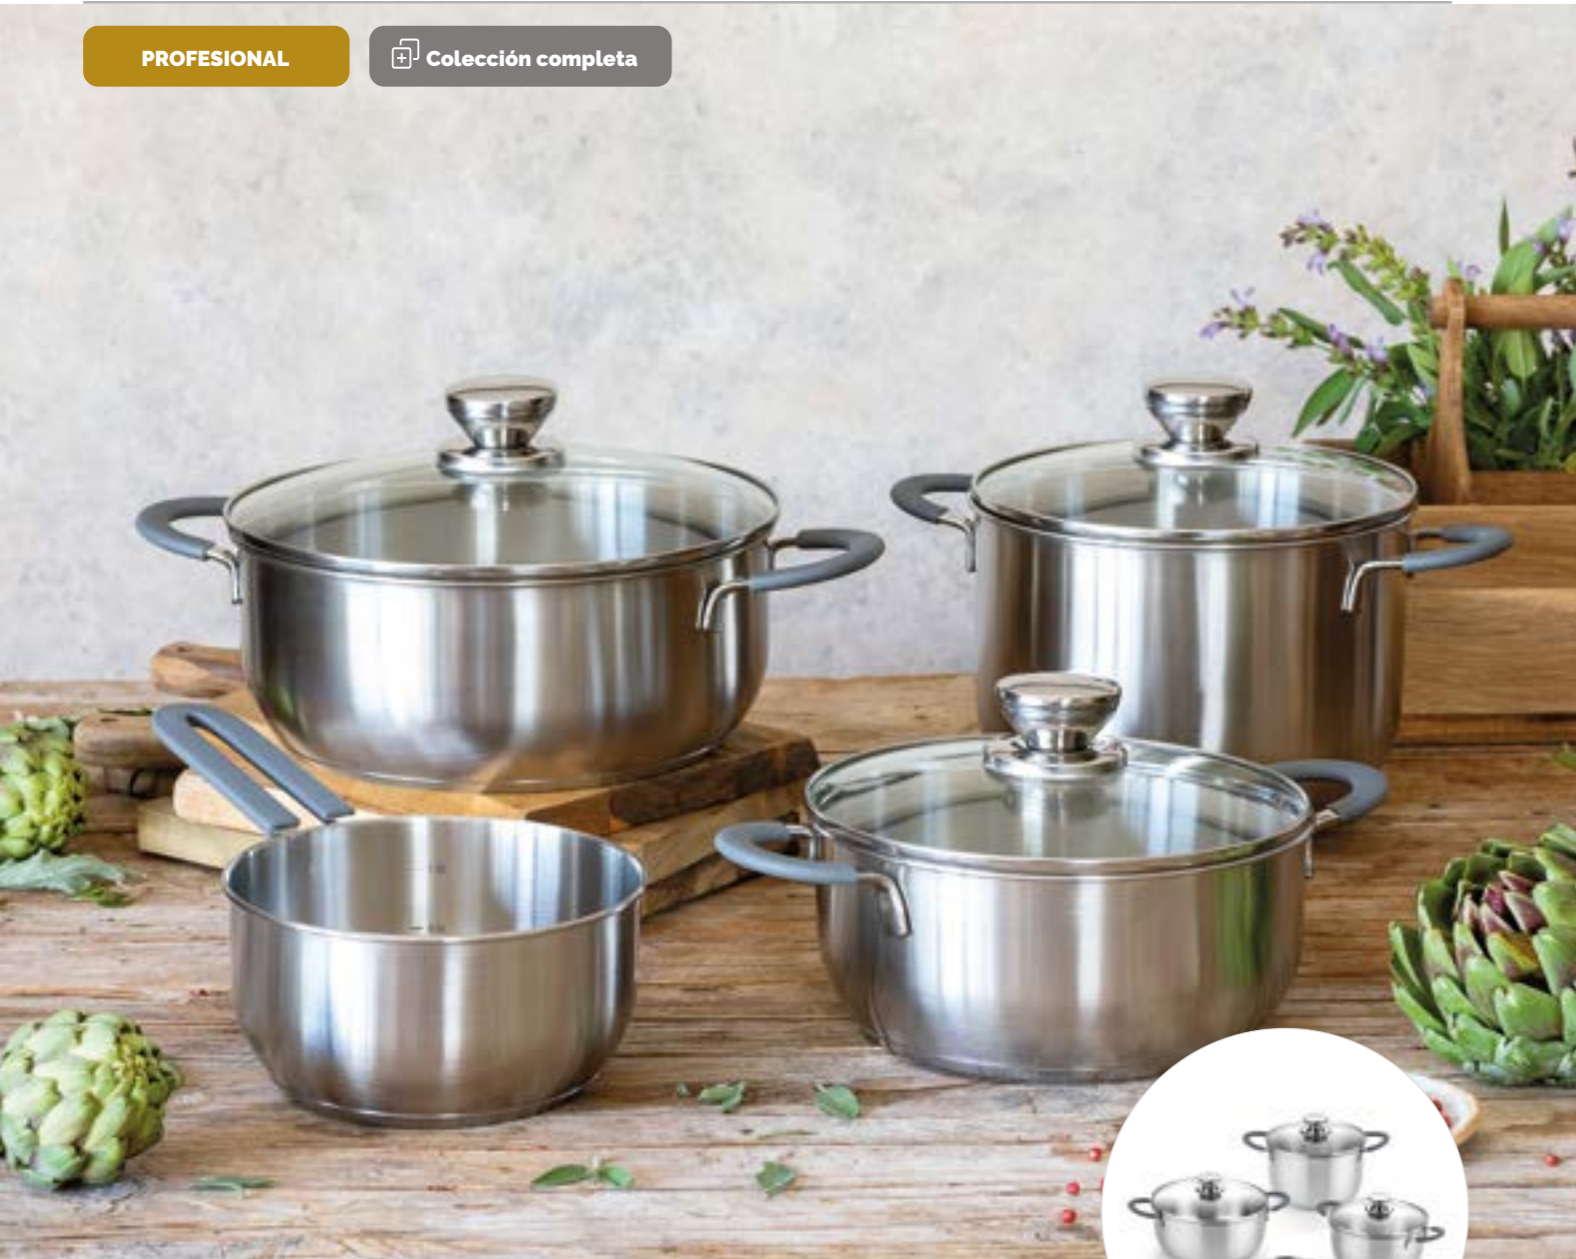

**MENAJE 4 PIEZAS**  
4 pieces cookware set

Composición Menaje 4 piezas:  
Cacerola con tapa Ø 20 y Ø 24 cm, Olla  
con tapa Ø 20 y cazo Ø 14 cm.

Ref. A459901 | EAN 8411796120551

1

**CACEROLA CON TAPA**  
Casserole with lid