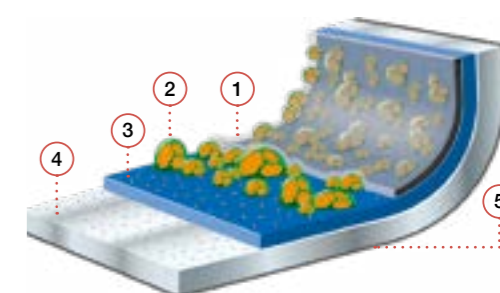

1. 1 Revestimiento premium sin PFOA
   Premium coating PFOA free
2. 2 Revestimiento reforzado con silicio de carbono.
   Capa de máxima antiadherencia
   Reinforced midcoat with silicon carbon formations.
   Maximum non-stick layer
3. 3 Base que incorpora refuerzos cerámicos
   Primer incorporating ceramic
4. 4 Aluminio fundido indeformable con la mejora MetalTec
   Undeformable cast aluminum with MetalTec enhancement
5. 5 Capa antiadherente externa
   Non-stick outside coating

Innovación para una cocina sostenible

Innovation for a sustainable cooking