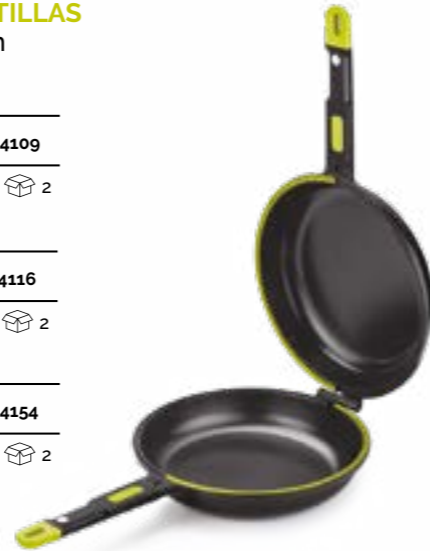

**SARTÉN DOBLE TORTILLAS**  
Omelette double-pan

Ø20 cm		Ø24 cm		Ø26 cm	
Ref. A491463	EAN 8411796114109	Ref. A491465	EAN 8411796114116	Ref. A491466	EAN 8411796114154
⊙ 14 cm	📦 2	⊙ 17 cm	📦 2	⊙ 19 cm	📦 2